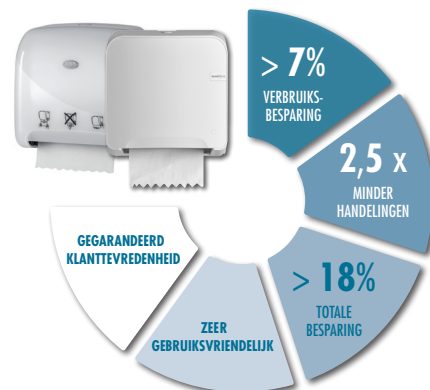

QUARTZLINE

SMETTELOOS WIT | ROBUUST ZWART | STIJLVOL RVS-LOOK

- Geschikt voor de multifold en C-fold gevouwen handdoekjes.
- Snel en eenvoudig bij te vullen, direct gebruiksklaar.
- Zeer hygiënisch systeem door de vel-voor-vel uitgifte.
- Besparend in gebruik.
- Afmeting 377 x 282 x 125 mm.

- Zeer compact en zuinig in het gebruik.
- Zeer hygiënische papier systeem door de vel-voor-vel uitgifte.
- Geluidsarm.
- Veel papiervolume.
- Afmeting 318 x 310 x 185 mm.

HANDDOEKAUTOMAAT MINI MATIC XL

HANDDOEKAUTOMAAT VS PAPIEREN VOUWHANDDOEKJES

HANDDROOGSYSTEMEN:

1. **1) MINI MATIC XL**
   - **-176% Bacteriën op handen***.
   - Nul bacteriën en geen vervuiling van de lucht.
   - Handen droog in 10 sec.
2. **2) WARME LUCHT HANDDROGER**
   - **+194% Bacteriën op handen***.
   - Bacteriën worden 25 cm van de droger geblazen.
   - Handen droog in 47 sec.
3. **3) JET AIR HANDDROGER**
   - **+42% Bacteriën op handen***.
   - Bacteriën worden 2 mtr van de droger geblazen.
   - Handen droog in 10 sec.

* bron: Resultaat studie University of Westminster

Pearl LINE

FRIS WIT | CHIQUÉ ZWART

HANDDOEKDISPENSER | INTERFOLD, Z-FOLD P7

- Geschikt voor de interfold en Z-fold gevouwen handdoekjes.
- Snel en eenvoudig bij te vullen, direct gebruiksklaar.
- Zeer hygiënisch systeem door de vel-voor-vel uitgifte.
- Afmeting 374 x 275 x 140 mm.

HANDDOEKDISPENSER | MULTIFOLD, C-FOLD P8

- Geschikt voor de multifold en C-fold gevouwen handdoekjes.
- Snel en eenvoudig bij te vullen, direct gebruiksklaar.
- Zeer hygiënisch systeem door de vel-voor-vel uitgifte.
- Afmeting 374 x 275 x 106 mm.

- Geschikt voor de multifold gevouwen handdoekjes.
- Zeer hygiënisch systeem door de vel-voor-vel uitgifte.
- Ideaal voor ruimtes waar montage aan de muur niet mogelijk is.
- Afmeting: 270 x 110 x 230 mm.

HANDDOEKDISPENSER | MINIFOLD P10

- Geschikt voor de minifold gevouwen handdoekjes.
- Snel en eenvoudig bij te vullen, direct gebruiksklaar.
- Zeer hygiënisch systeem door de vel-voor-vel uitgifte.
- Afmeting 350 x 230 x 86 mm.

HANDDOEKAUTOMAAT | AUTOCUT EURO MATIC P11

- Zuinig in gebruik en veel papiervolume.
- Automatische papierdoorvoer d.m.v. veersysteem.
- Afmeting 375 x 346 x 240 mm.

HANDDOEKAUTOMAAT | TEAR & GO - MATIC/MOTION P12/P13

- Zeer zuinig in gebruik door instelbaar vertraging- en doseringssysteem.
- Automatische papierdoorvoer d.m.v. een voeding of batterijsysteem.
- Afmeting 375 x 340 x 240 mm.

HANDDOEKAUTOMAAT | AUTOCUT MINI MATIC XL P14

- Zeer compact en zuinig in het gebruik.
- Automatische papierdoorvoer d.m.v. veersysteem.
- Geluidsarm en veel papiervolume.
- Afmeting 315 x 300 x 195 mm.