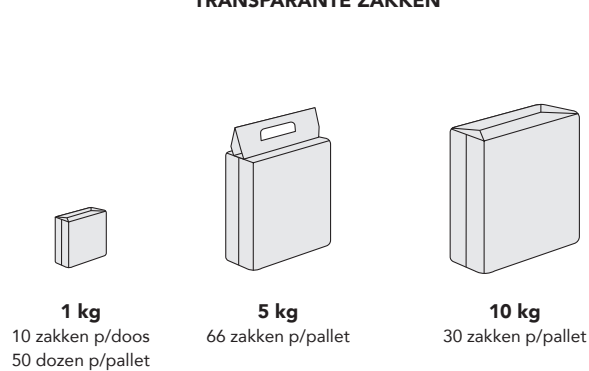

TRANSPARANTE ZAKKEN