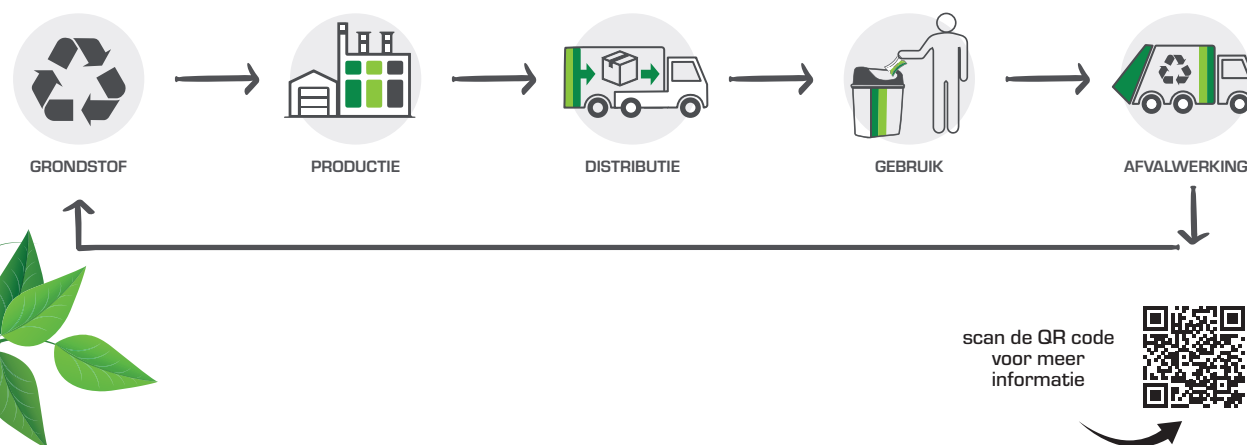

## De Clean For Green Recycling Service - Een duurzame service waarbij we de afvalstroom reduceren.

Door gebruikt handdoekpapier in te zamelen en te recyclen verbeteren we de footprint, dragen we bij aan een duurzamere economie en zorgen we ervoor dat materialen optimaal hergebruikt worden. Door samen te werken met duurzame partners zetten wij circulair ondernemen samen met milieu en natuur hoog op onze prioriteitenlijst.