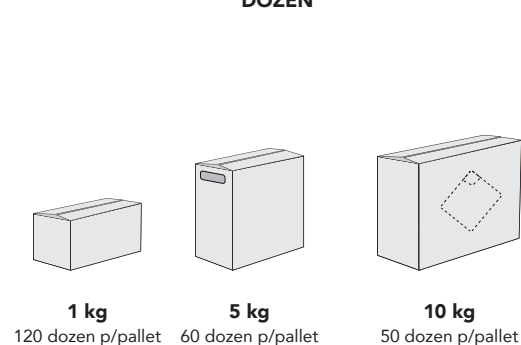

VERPAKKINGEN:

DOZEN