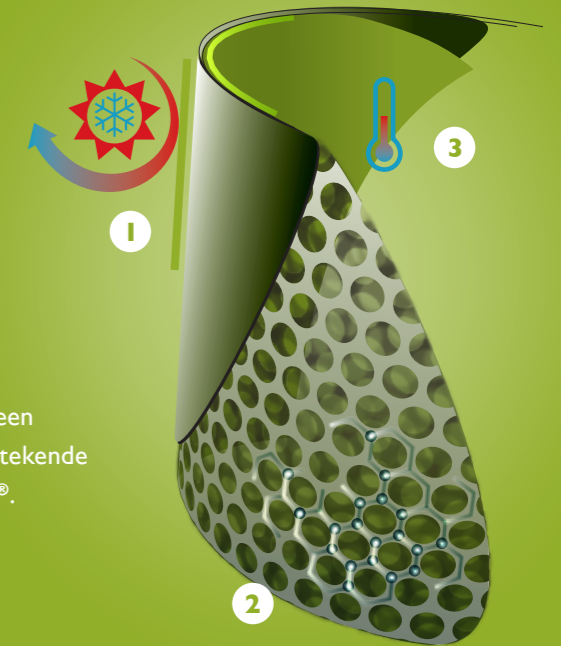

Daarnaast streven we naar een duurzame productie door op een verantwoorde manier om te gaan met onze omgeving.

de kracht van Bekina Boots

NEOTANE®

DE GEAVANCEERDE FORMULE VAN HOOGWAARDIG POLYURETHAAN

Bekina Boots gemaakt uit **NEOTANE®** materiaal hebben buitengewone eigenschappen. Zo zijn ze licht, isolerend, comfortabel en sterk. Ook bieden ze u een uitstekende bescherming tegen vuil en diverse chemicaliën. Bekina Boots heeft een breed gamma aan **NEOTANE®**-laarzen. Zo ontwikkelen onze R&D-specialisten het **NEOTANE®**-recept op maat van elke industrie. In welke niche u ook actief bent, er bestaat een **NEOTANE®**-laars die beantwoordt aan uw noden en behoeften.

- 1 Sterke en ondoordringbare buitenlaag
- 2 Structuur van kleine luchtbelletjes: licht en isolerend
- 3 Zelfregulerende thermische binnenlaag

UITVOERIG GETEST IN ONS LABORATORIUM

VALTEST

SLIPRESISTENTIETEST