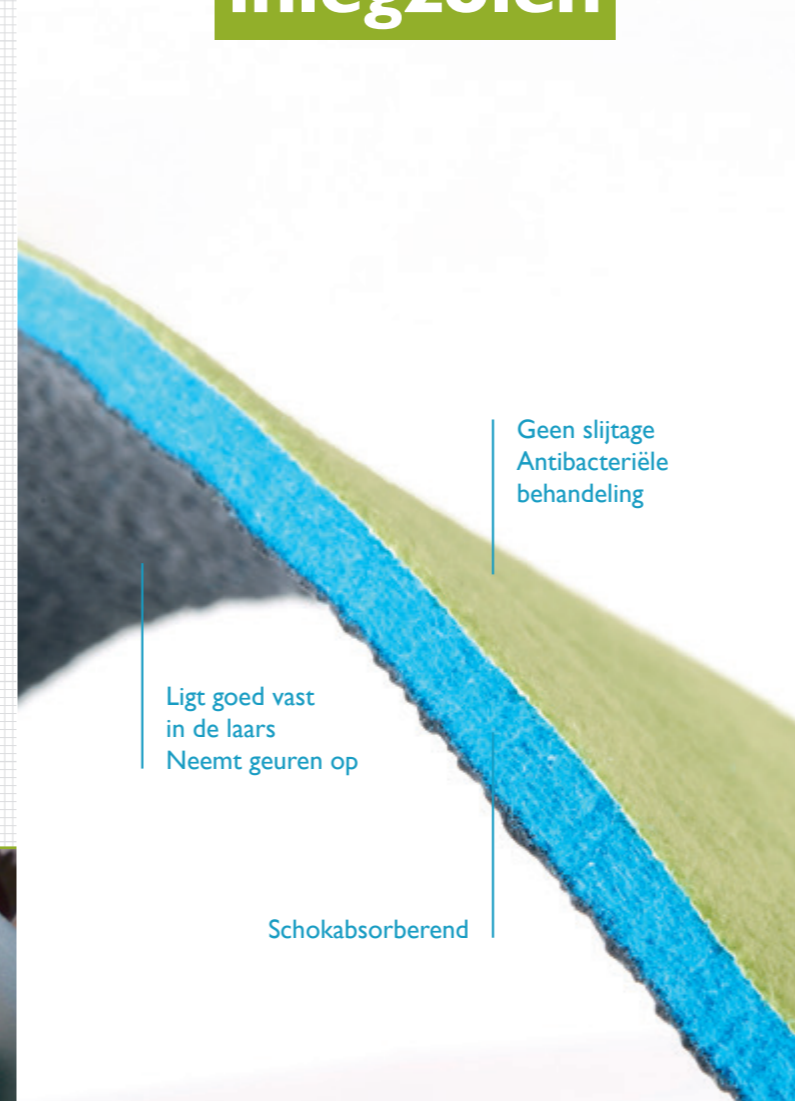

METAALVRIJ

thermolite

ICESHIELD

EU 39 • 47
UK 6 • 12
US 6 • 14

vroeger: Thermolite
NIEUW: zwarte zool, stalen top en zool (S5)

Ⓢ ZAN4P/9180A

PRODUCTEIGENSCHAPPEN

- flexibel materiaal, zelfs bij lage temperaturen
- dikke zool: koude isolatie voor extra warme voeten
- veiligheid: stalen top en zool voor optimale bescherming (S5)
- sterke grip
- schokabsorberende hiel
- bestand tegen vetten, mest en chemicaliën

SRC
GECERTIFI-
CEERD

inlegzolen

Geen slijtage
Antibacteriële
behandeling

Ligt goed vast
in de laars
Neemt geuren op

Schokabsorberend

ergonomische voetbedden

Ref. B111

EU 36 • 49
UK 3.5 • 14
US 4 • 16