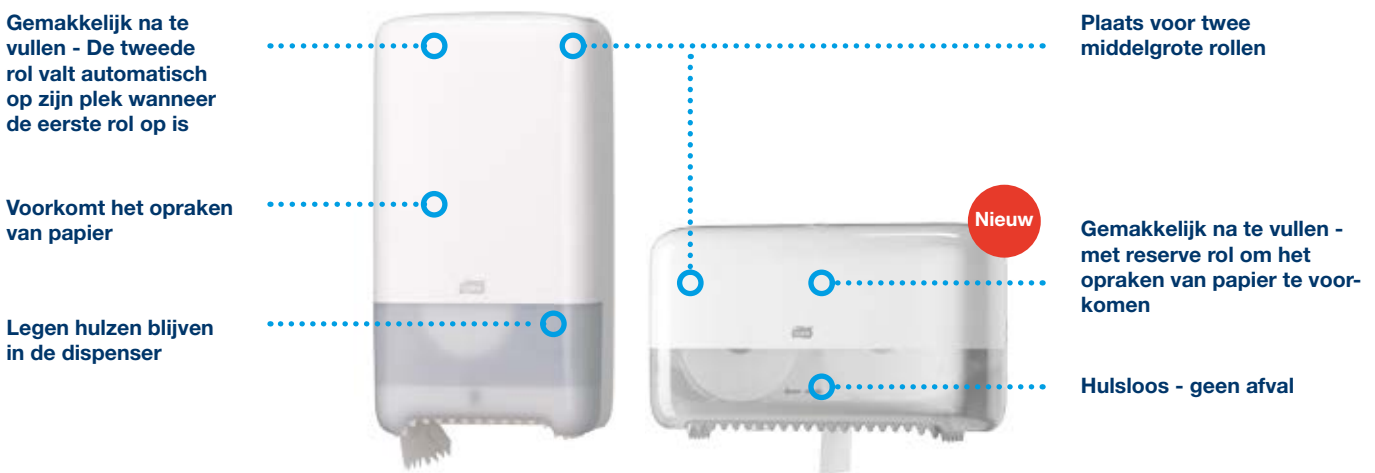

De ultieme oplossingen voor weinig onderhoud

T6 en T7 Tork Twin (Hulsloos) Mid-size Toiletpapier Systeem

Slim en aantrekkelijk – deze dispensers zijn gemakkelijk te plaatsen, zelfs in de kleinere sanitaire ruimte. Ze houden de onderhoudskosten laag door alleen gebruik te maken van twee rollen met een hoge kwaliteit en door dezelfde hoeveelheid papier uit te geven als 6 tot 8 traditionele rollen. Ze zijn ideaal geschikt voor sanitaire ruimten met een laag tot gemiddeld bezoekersfrequentie en zijn verkrijgbaar in twee kleuren: hoogglans zwart of wit voor T6 en T7.