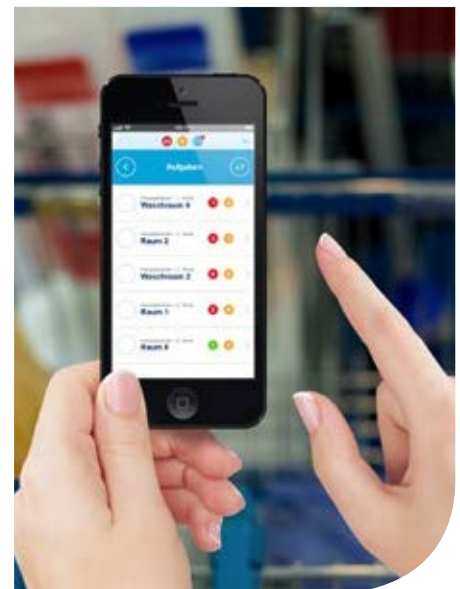

Het Tork EasyCube™-systeem geeft u ook informatie over het aantal bezoekers dat op een bepaald tijdstip uw sanitaire ruimte bezocht heeft. Zo kent u altijd de exacte bezoekfrequentie van uw sanitaire ruimte. Ontvang voortdurend updates over de algemene status van uw sanitaire ruimte en krijg meldingen van specifieke dispensers zodat u direct weet hoelang de vullingen nog meegaan. De ontvangen informatie zal u meteen tijd besparen en biedt inzichten en kennis in hoe u uw planning en inrichting voor de lange termijn kunt verbeteren.

Tork EasyCube™ kan nog meer: verstuur eventueel uw medewerkers exacte informatie over de taak rechtstreeks naar hun smartphone. En plan efficiëntere schoonmaakkoutes zodat uw personeel altijd op het juiste moment op de juiste plaats is.

Klaar voor slimmere sanitaire ruimten? Lees meer over oplossingen van Tork op <http://www.tork.nl/easycube/> of <http://www.tork.be/nl/easycube/> of neem contact op met uw verkoopvertegenwoordiger voor een demonstratie.

Tork EasyCube™ online
<http://bit.ly/torkeasycube-benelux>