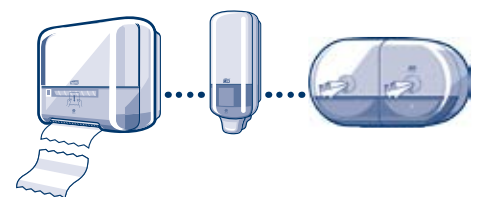

Tork Advantage Dispenserprogramma

Ons Tork Advantage Dispenserprogramma biedt u een compleet aanbod dispensers voor talloze werkomgevingen.

- Kies de juiste uitstraling voor uw bedrijf uit onze stijlvolle reeks dispensers
- Geen zorgen over slijtage met onze levenslange garantie*
- Geeft u controle over uw dispenserbudget