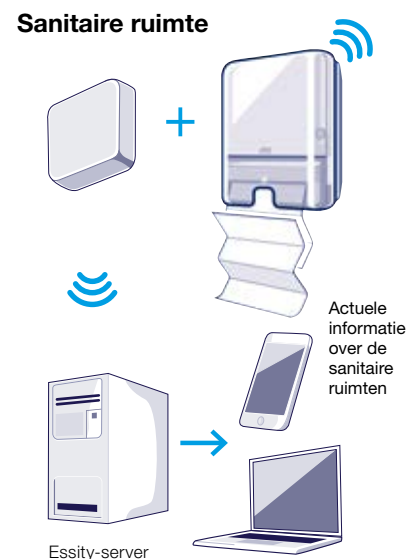

Het Tork EasyCube™-systeem geeft u ook informatie over het aantal bezoekers dat op een bepaald tijdstip uw sanitaire ruimte bezocht heeft. Zo kent u altijd de exacte bezoekfrequentie van uw sanitaire ruimte. Ontvang voortdurend updates over de algemene status van uw sanitaire ruimte en krijg meldingen van specifieke dispensers zodat u direct weet hoelang de vullingen nog meegaan. De ontvangen informatie zal u meteen tijd besparen en biedt inzichten en kennis in hoe u uw planning en inrichting voor de lange termijn kunt verbeteren.

Tork EasyCube™ kan nog meer: verstuur eventueel uw medewerkers exacte informatie over de taak rechtstreeks naar hun smartphone. En plan efficiëntere schoonmaakkoutes zodat uw personeel altijd op het juiste moment op de juiste plaats is.

Klaar voor slimmere sanitaire ruimten? Lees meer over oplossingen van Tork op <http://www.tork.nl/easycube/> of <http://www.tork.be/nl/easycube/> of neem contact op met uw verkoopvertegenwoordiger voor een demonstratie.

Tork EasyCube™ online
<http://bit.ly/torkeasycube-benelux>