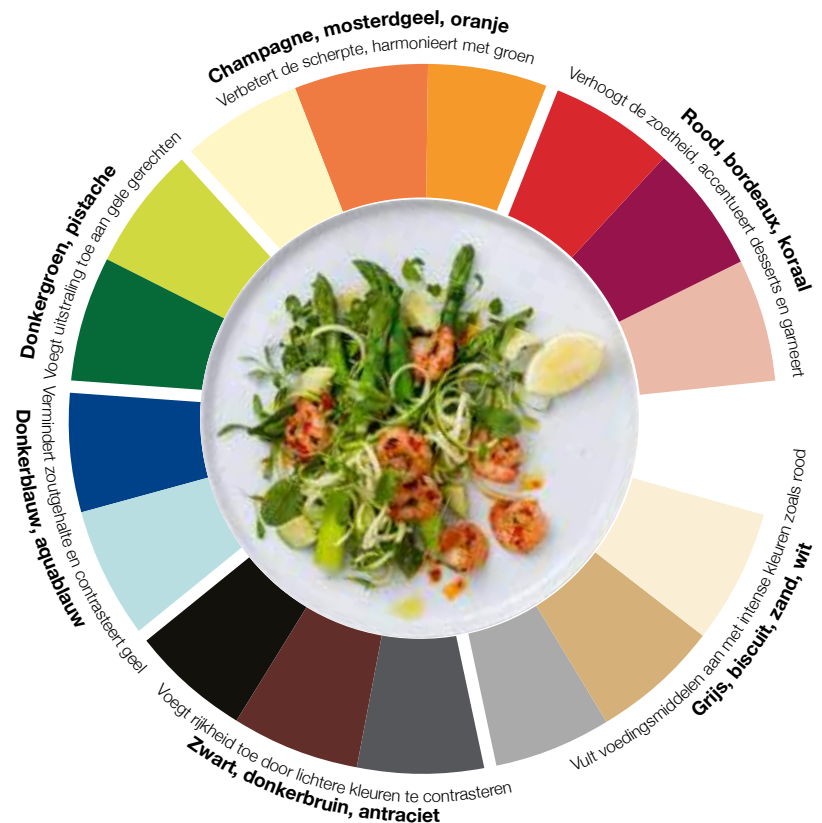

Kies de perfecte kleuren voor bij uw gerecht

Wist u dat kleuren een belangrijke invloed hebben op hoe gasten de smaak en het aroma van een gerecht ervaren? Uw eten combineren met de juiste kleur is een geweldige manier om iedere gang tot leven te brengen en daarmee de complete ervaring van gasten te verbeteren.

Om onze klanten te helpen een unieke dinerbeleving te creëren, hebben we onze krachten gebundeld met voedselstyliste en chef-kok Linda Lundgren, wiens cliënten variëren van luxe restaurants tot de internationale voedingsindustrie en gastronomische tijdschriften.

Gebruik ons kleurenwiel voor het Tork LinStyle-servettenassortiment voor inspiratie over hoe u kleuren kunt gebruiken om smaken te verfijnen en elk gerecht dat u bereidt zo goed mogelijk te presenteren.