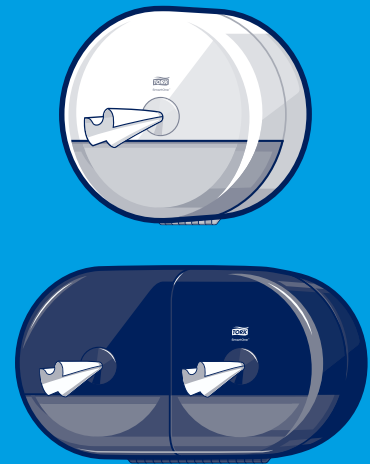

Tork SmartOne Toilet- papersystemen (T8 en T9)

De Tork SmartOne® Toiletpapier Dispenser is speciaal ontworpen voor sanitaire ruimtes met veel bezoekers en is het ultieme rendabele en hygiënische systeem. Verkrijgbaar in wit of zwart.