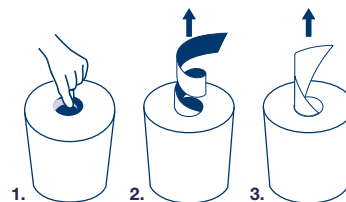

Tork SmartCore® – De meest gemakkelijke manier om een huls te verwijderen – afscheuren is niet meer nodig en het is gemakkelijker te verwijderen, Tork SmartCore biedt ook meer vellen op de rol, terwijl minder lucht in de verpakking de efficiëntie van het vervoer optimaliseert.