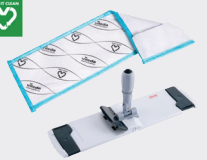

r-MicroOne Premium pocket & frame*

Single Use microvezelmop met pocket bevestiging, voor 88% gerecycled, geschikt voor het CombiSpeed Pro pocketframe of andere 40 cm pocketframes.

170306 • r-MicroOne Premium pocket mop 40 cm • 6 x 25 st.

Velcro